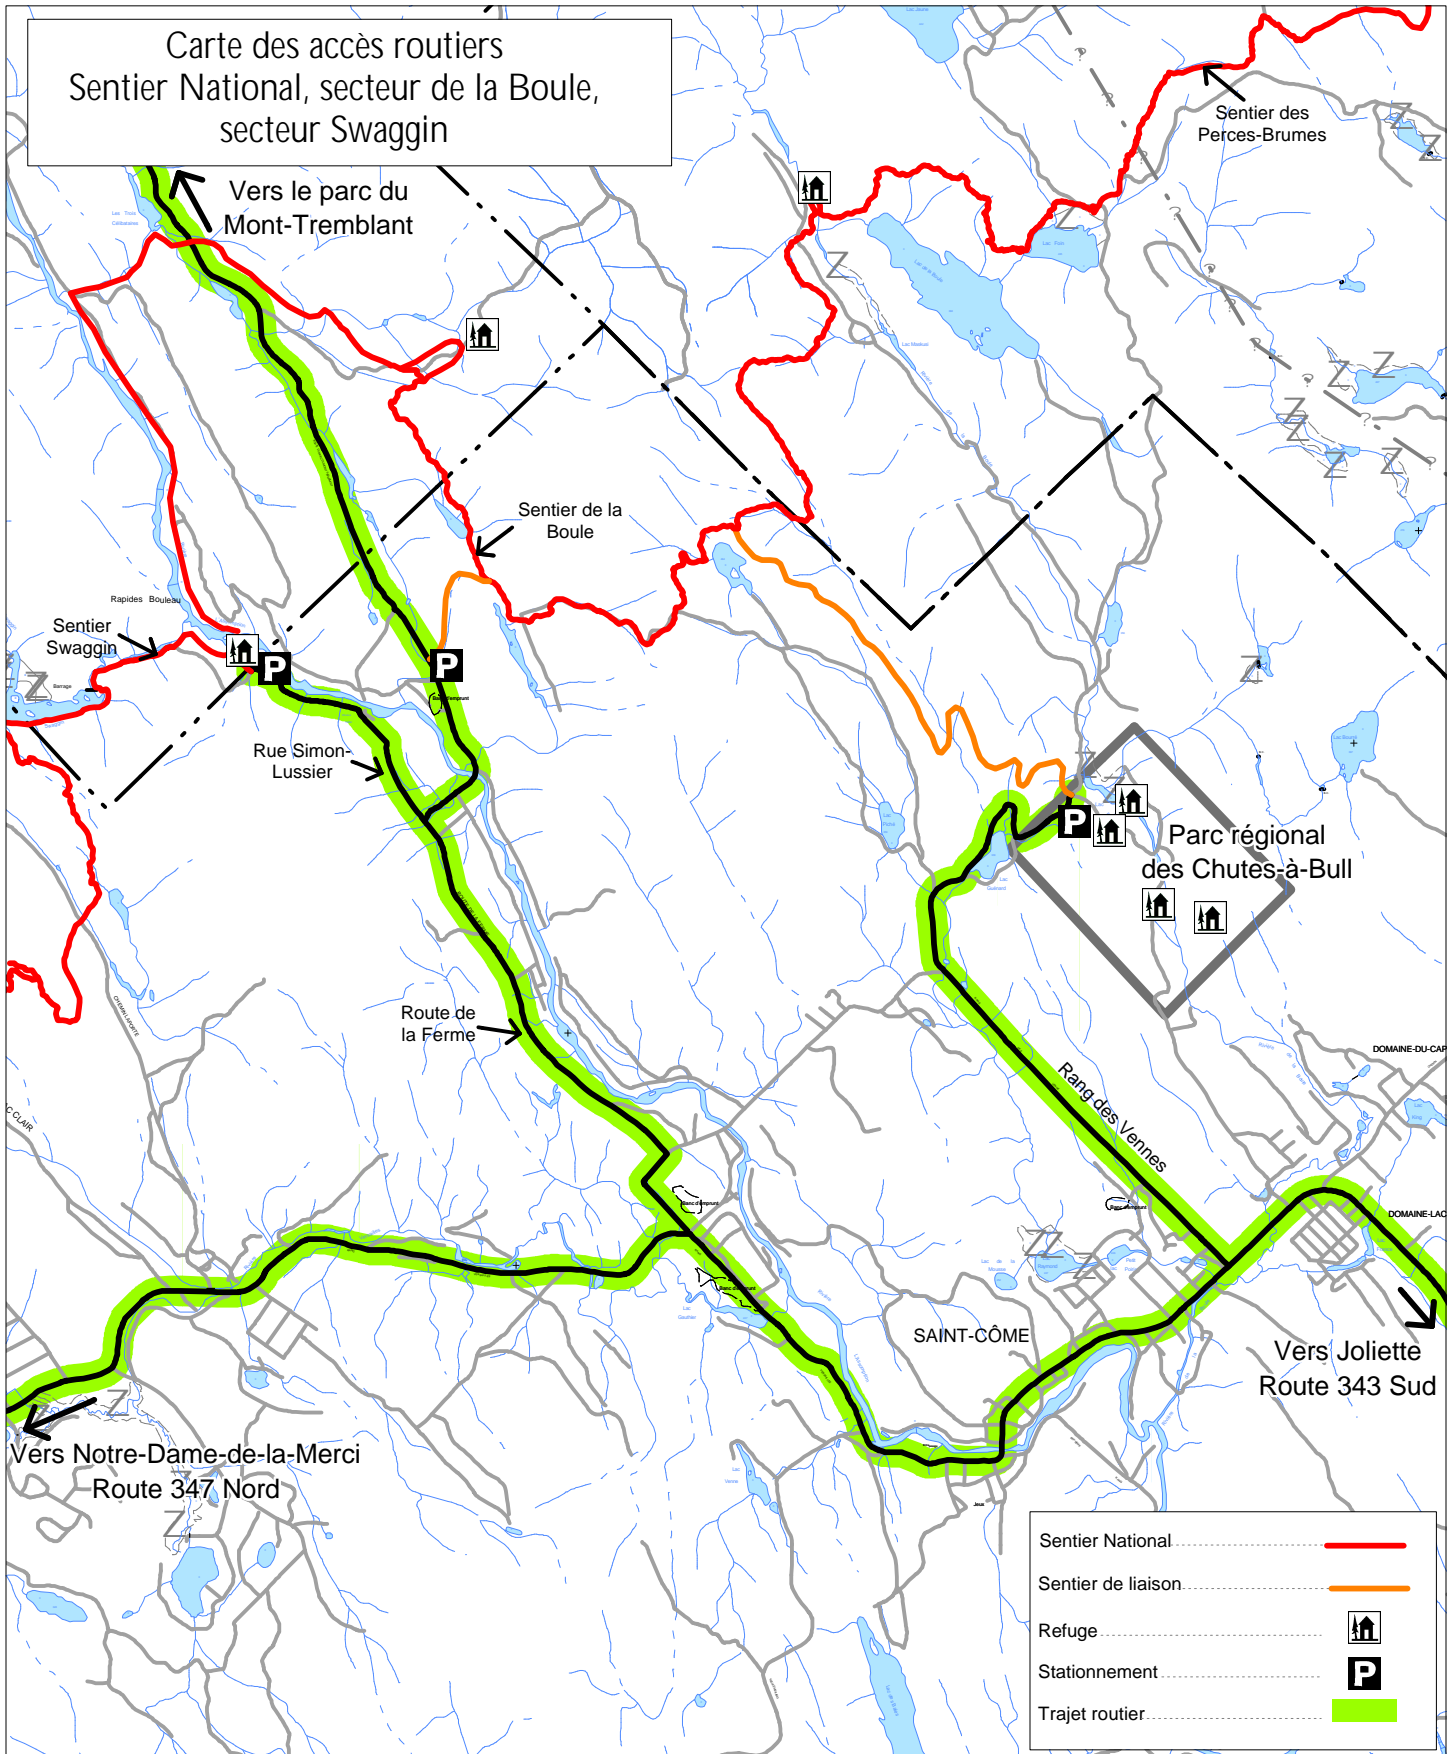

Carte des accès routiers
Sentier National, secteur de la Boule,
secteur Swaggin

Vers le parc du
Mont-Tremblant

Sentier des
Perces-Brumes

Sentier de la
Boule

Sentier
Swaggin

Rue Simon-
Lussier

Parc régional
des Chutes-à-Bull

Route de
la Ferme

Rang des Vennes

SAINT-CÔME

Vers Joliette
Route 343 Sud

Vers Notre-Dame-de-la-Merci
Route 347 Nord

Sentier National	
Sentier de liaison	
Refuge	
Stationnement	
Trajet routier	