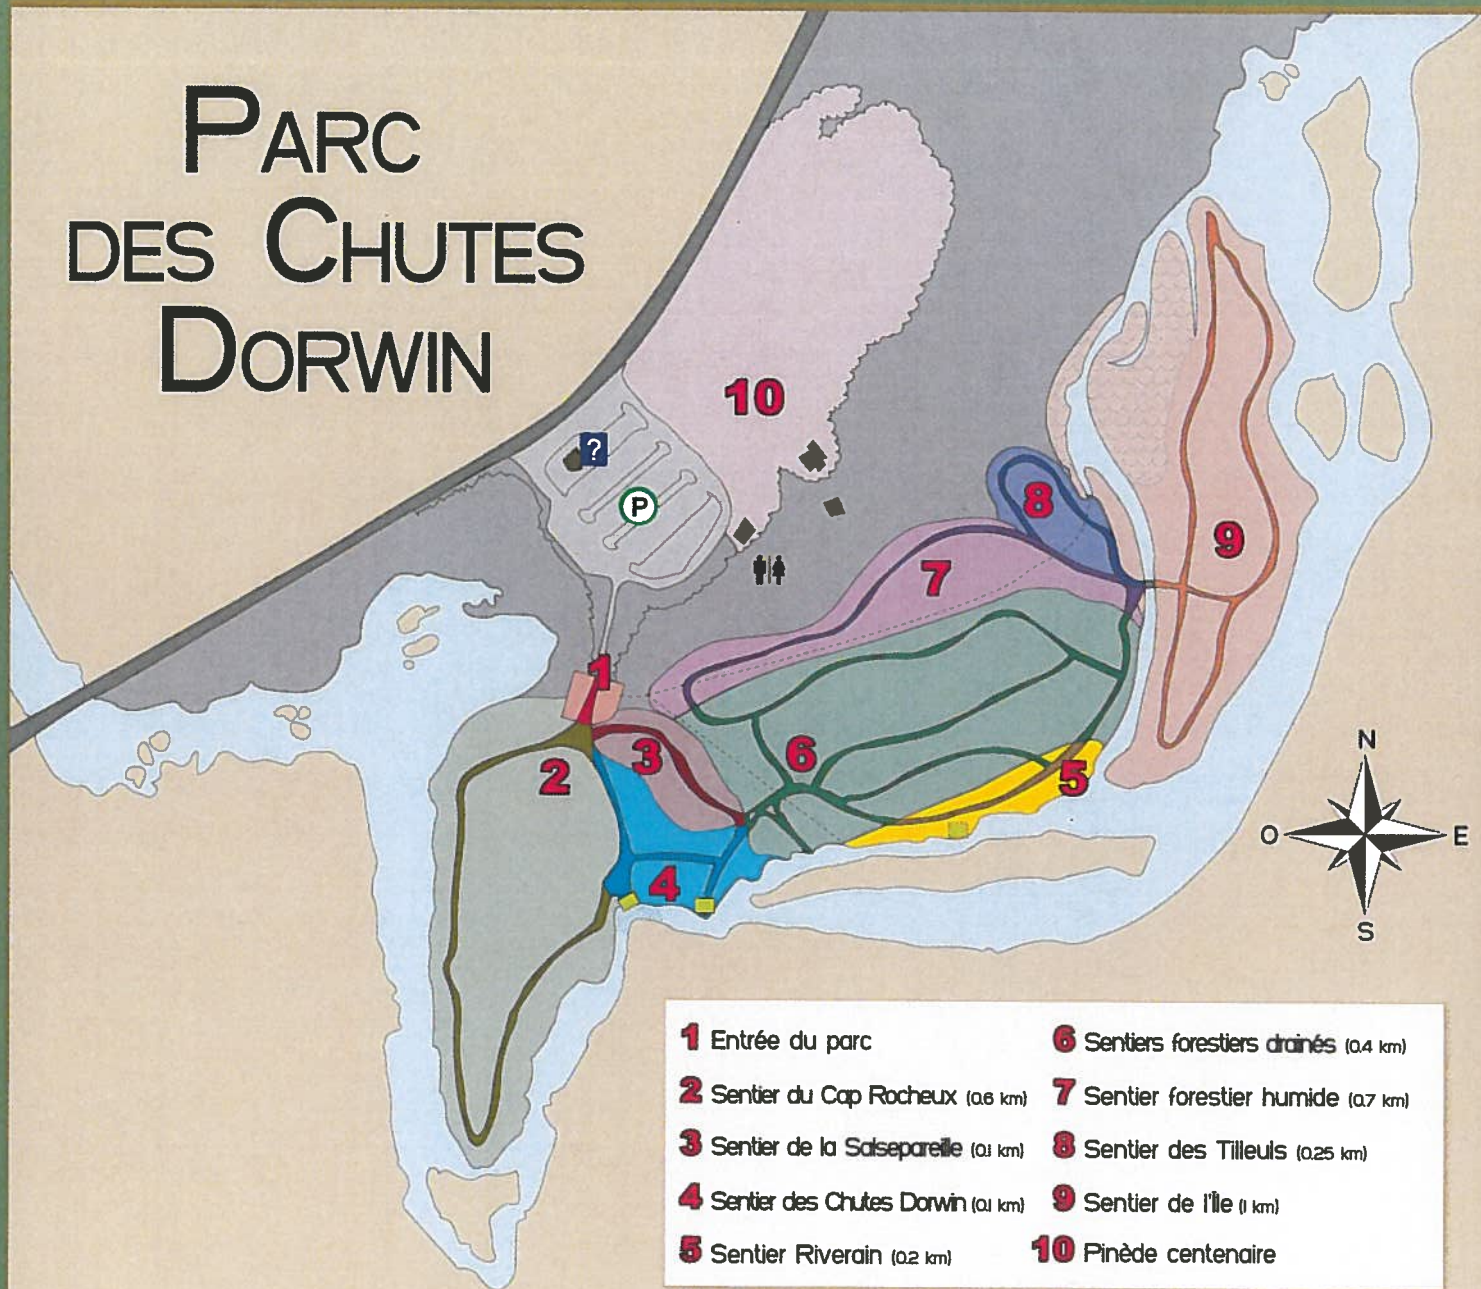

PARC DES CHUTES DORWIN

- | | |
|---|---|
| 1 Entrée du parc | 6 Sentiers forestiers drainés (0,4 km) |
| 2 Sentier du Cap Rocheux (0,6 km) | 7 Sentier forestier humide (0,7 km) |
| 3 Sentier de la Salsepareille (0,1 km) | 8 Sentier des Tilleuls (0,25 km) |
| 4 Sentier des Chutes Dorwin (0,1 km) | 9 Sentier de l'île (1 km) |
| 5 Sentier Riverain (0,2 km) | 10 Pinède centenaire |

- | | |
|------------------------------|------------------------|
| ? Kiosque touristique | P Stationnement |
| ♂♀ Toilettes | ■ Belvédères |

Rawdon