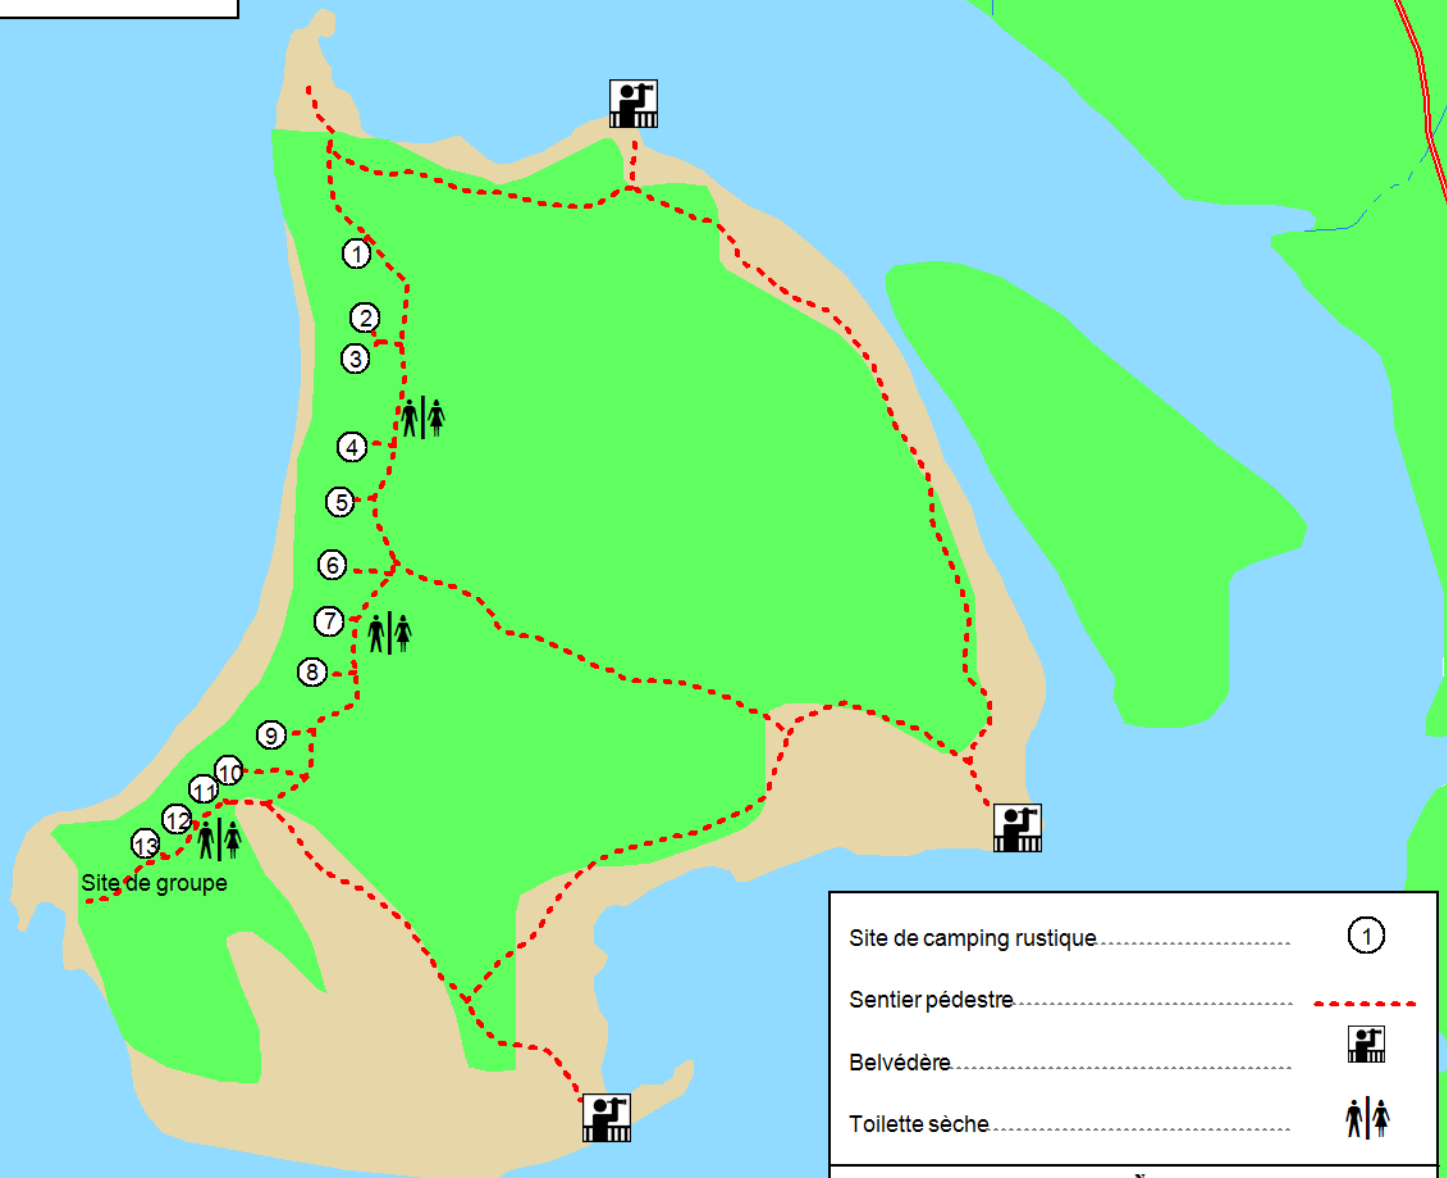

# Carte de Île Jaune

Site de camping rustique.....	①
Sentier pédestre.....	---
Belvédère.....	
Toilette sèche.....	